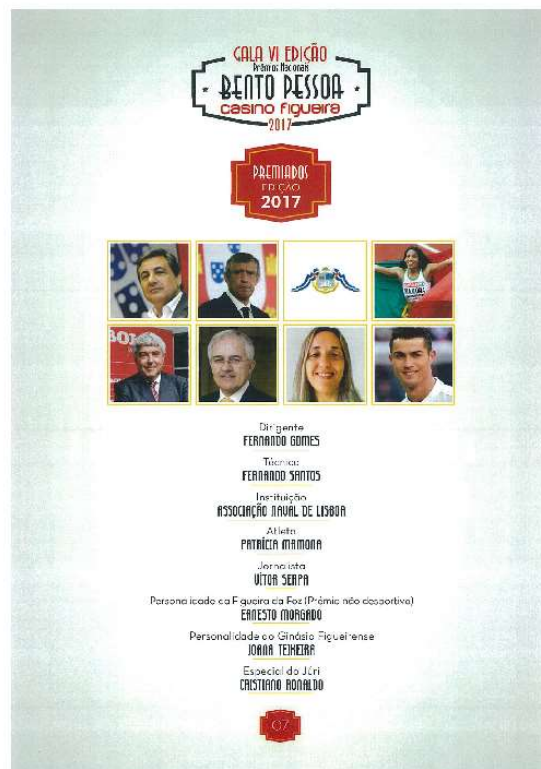

OS PREMIADOS

Entre os galardoados, contam-se o Presidente da Federação de Futebol, Fernando Gomes, o treinador nacional Fernando Santos e o mais antigo Clube desportivo português, a Associação Naval de Lisboa.

Patrícia Mamona foi a atleta escolhida pelo Júri, cujo prémio especial distinguiu Cristiano Ronaldo.

Vitor Serpa, director de A Bola, na qualidade de jornalista desportivo de grande relevo, juntou-se a este elenco de luxo, o qual inclui ainda, nos prémios de âmbito local, o investigador e empresário Ernesto Morgado – única distinção não desportiva – e a campeã de Kickboxing Joana Teixeira, como personalidade do Ginásio Clube Figueirense.